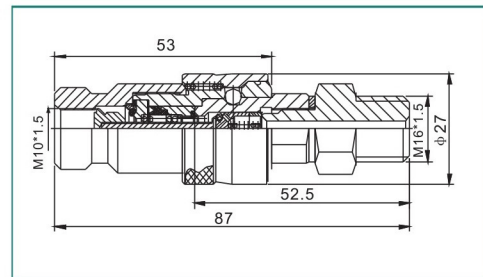

Y028

Наименование продукта: Муфта серии LKJI сверхвысокого давления
быстроразъемного соединения

70Мра давление

Применяется для соединителей между оборудованием и гидравлической трубой в сверхвысоком давлении отдельного типа